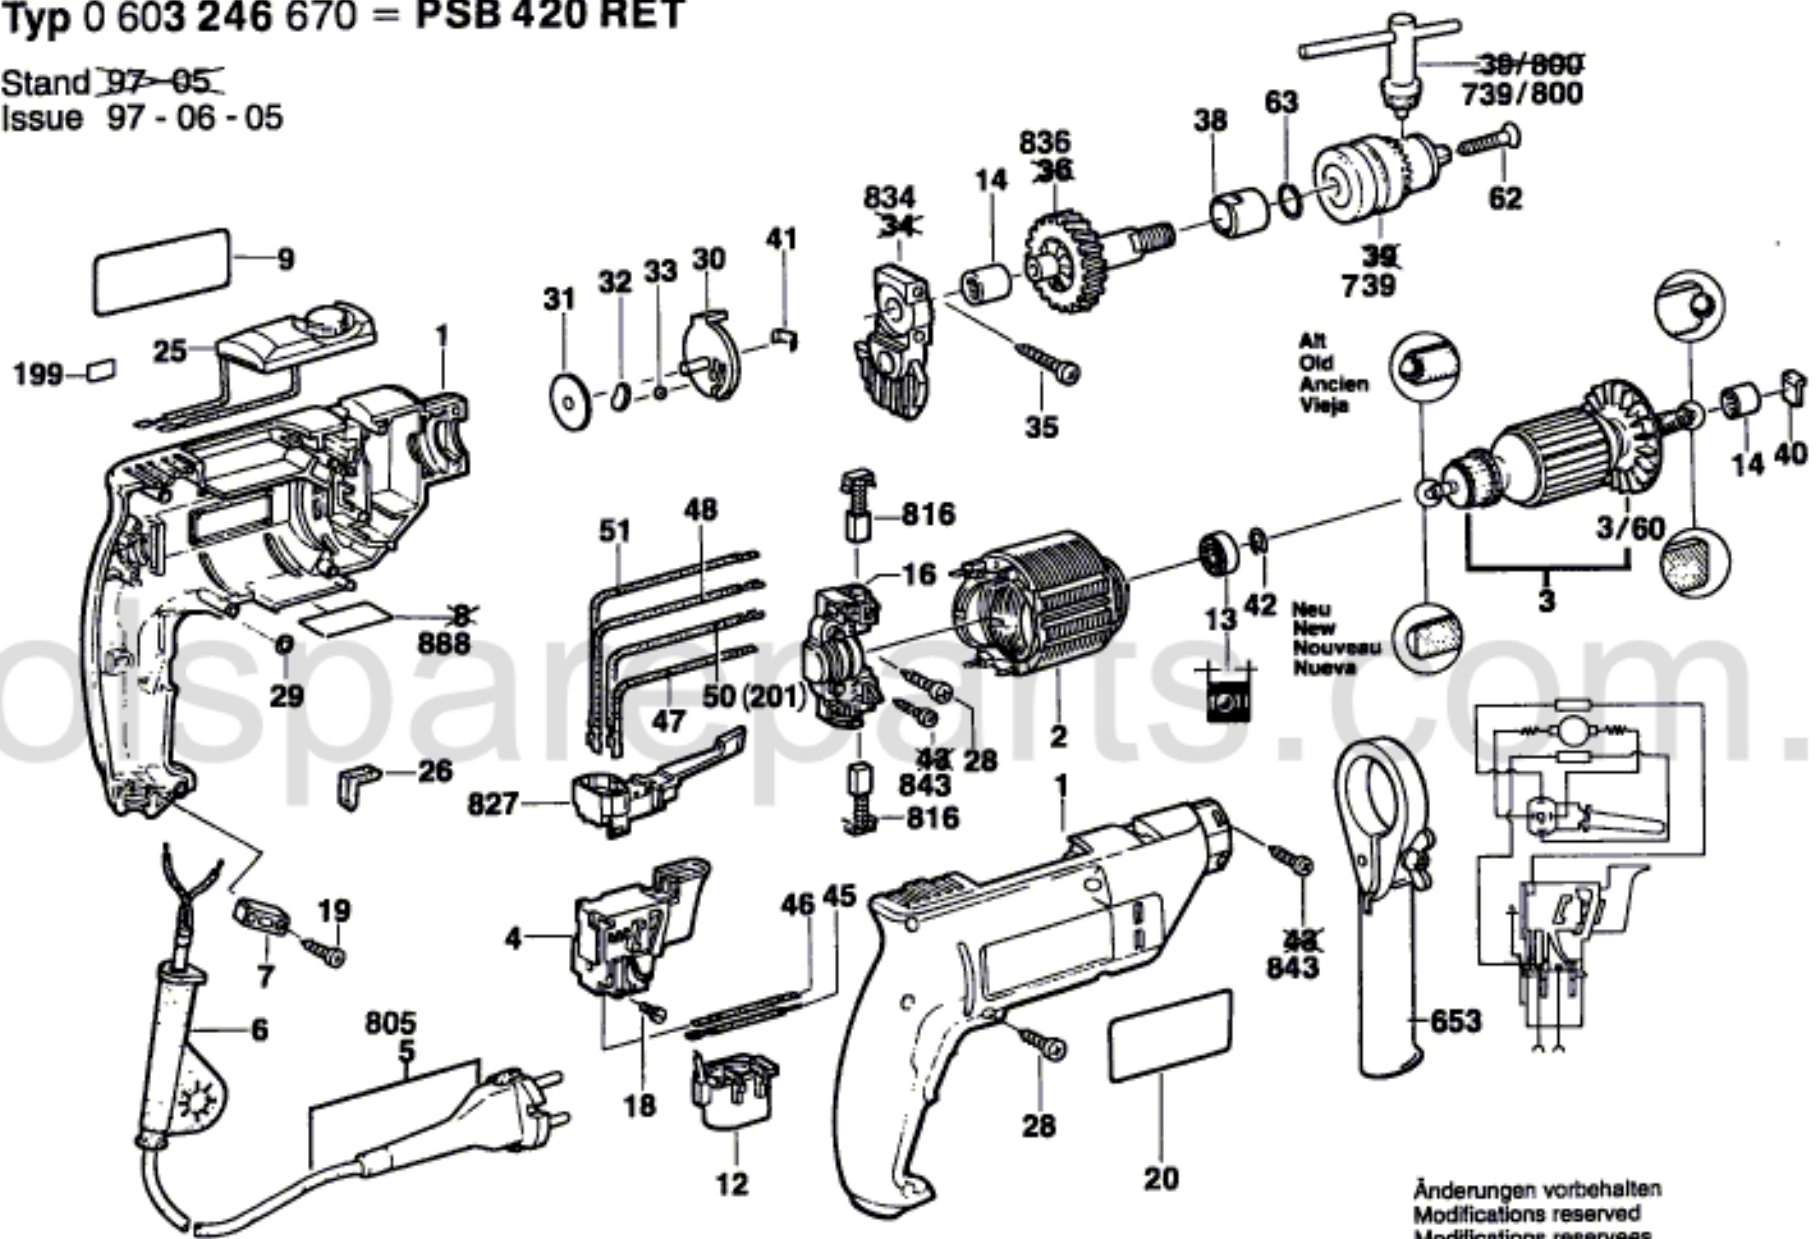

Typ 0 603 246 670 = PSB 420 RET

Stand ~~97-05~~

Issue 97-06-05

Alt
Old
Ancien
Vieja

Neu
New
Nouveau
Nueva

Änderungen vorbehalten
 Modifications reserved
 Modifications reserves
 Salvo modificaciones
 Robert Bosch GmbH
 Geschäftsbereich Elektrowerkzeuge
 70745 Leinfelden-Echterdingen